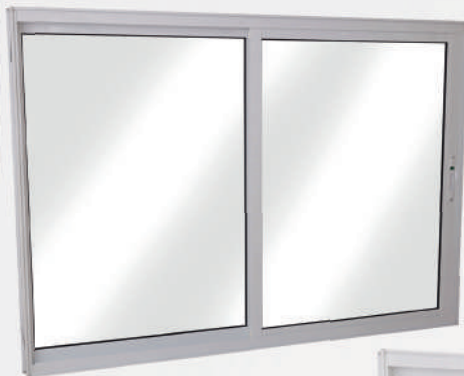

**VITRÔ DE CORRER 4 FOLHAS
SEM GRADE REQUADRO 7**

Cód	Altura	Largura	Abertura	Cor
133605	100	120	C	Branco
133606	100	150	C	
133607	100	200	C	
133608	120	120	C	
133609	120	150	C	
133610	120	200	C	
135588	100	120	C	Preto
135589	100	150	C	
135590	100	200	C	
135591	120	120	C	
135592	120	150	C	
135593	120	200	C