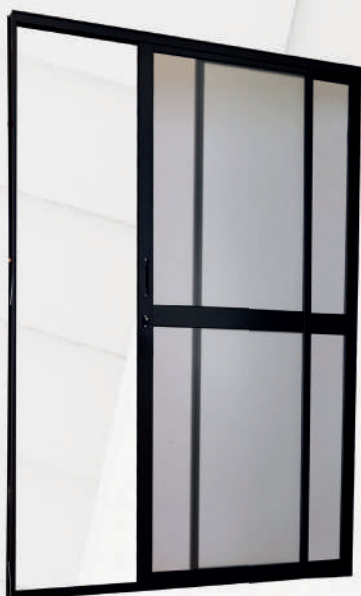

PORTA DE CORRER 2 FOLHAS REQUADRO 7

Cód	Altura	Largura	Abertura	Cor
133771	215	160	D	Branco
133772	215	160	E	
134829	215	200	D	
134904	215	200	E	Preto
135456	215	160	D	
135457	215	160	E	
135855	215	200	D	
135856	215	200	E	

Vidro Incolor