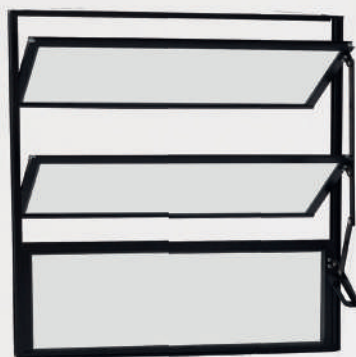

VITRÔ BASCULANTE SEM GRADE REQUADRO 2.35

Cód	Altura	Largura	Abertura	Cor
134401	40	60	PE	Branco
134403	50	50	PE	
134404	60	60	PE	
134405	60	80	PE	
135283	40	60	PE	Preto
135284	50	50	PE	
135285	60	60	PE	
135286	60	80	PE