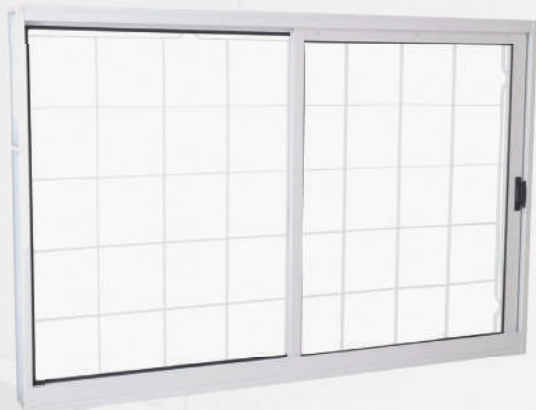

LINHA PRÁTICA

AÇO COM PINTURA E ACABAMENTO

VITRO 2 FOLHAS R12

Cód	Altura	Largura	Grade	Cor
138943	100	120	Quad	Branca
138942	100	150		
138944	100	120	Sem grade	
138945	100	150		
138946	100	120	Quad	Preta
138947	100	150		
138949	100	120	Sem grade	
138948	100	150		